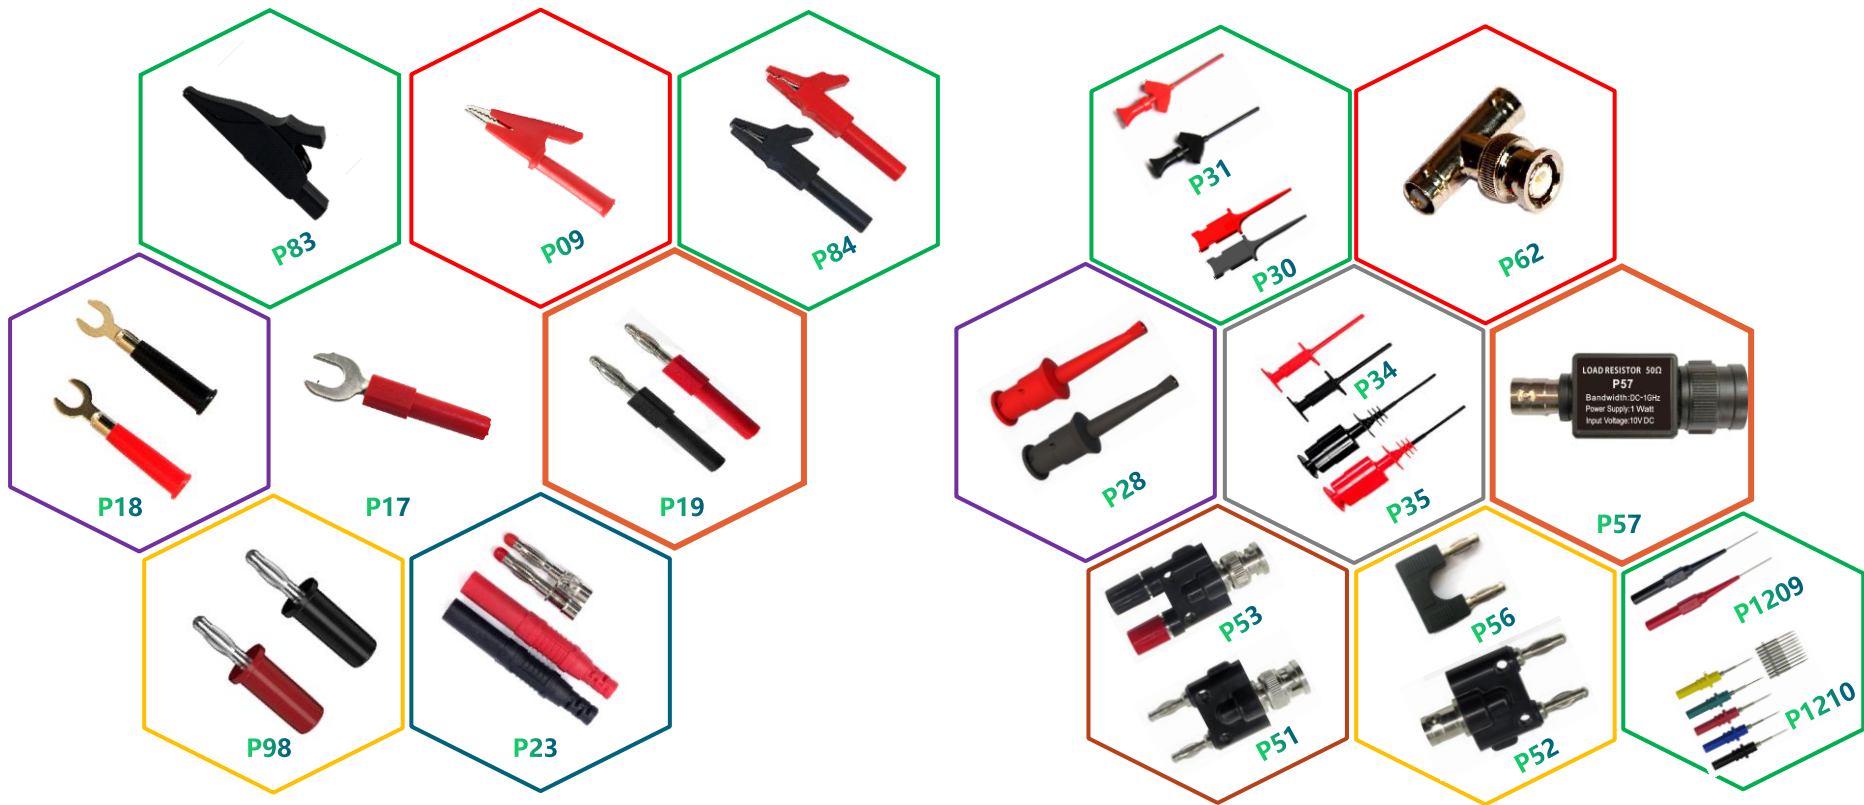

各类万用表棒线

各类仪器测试配件