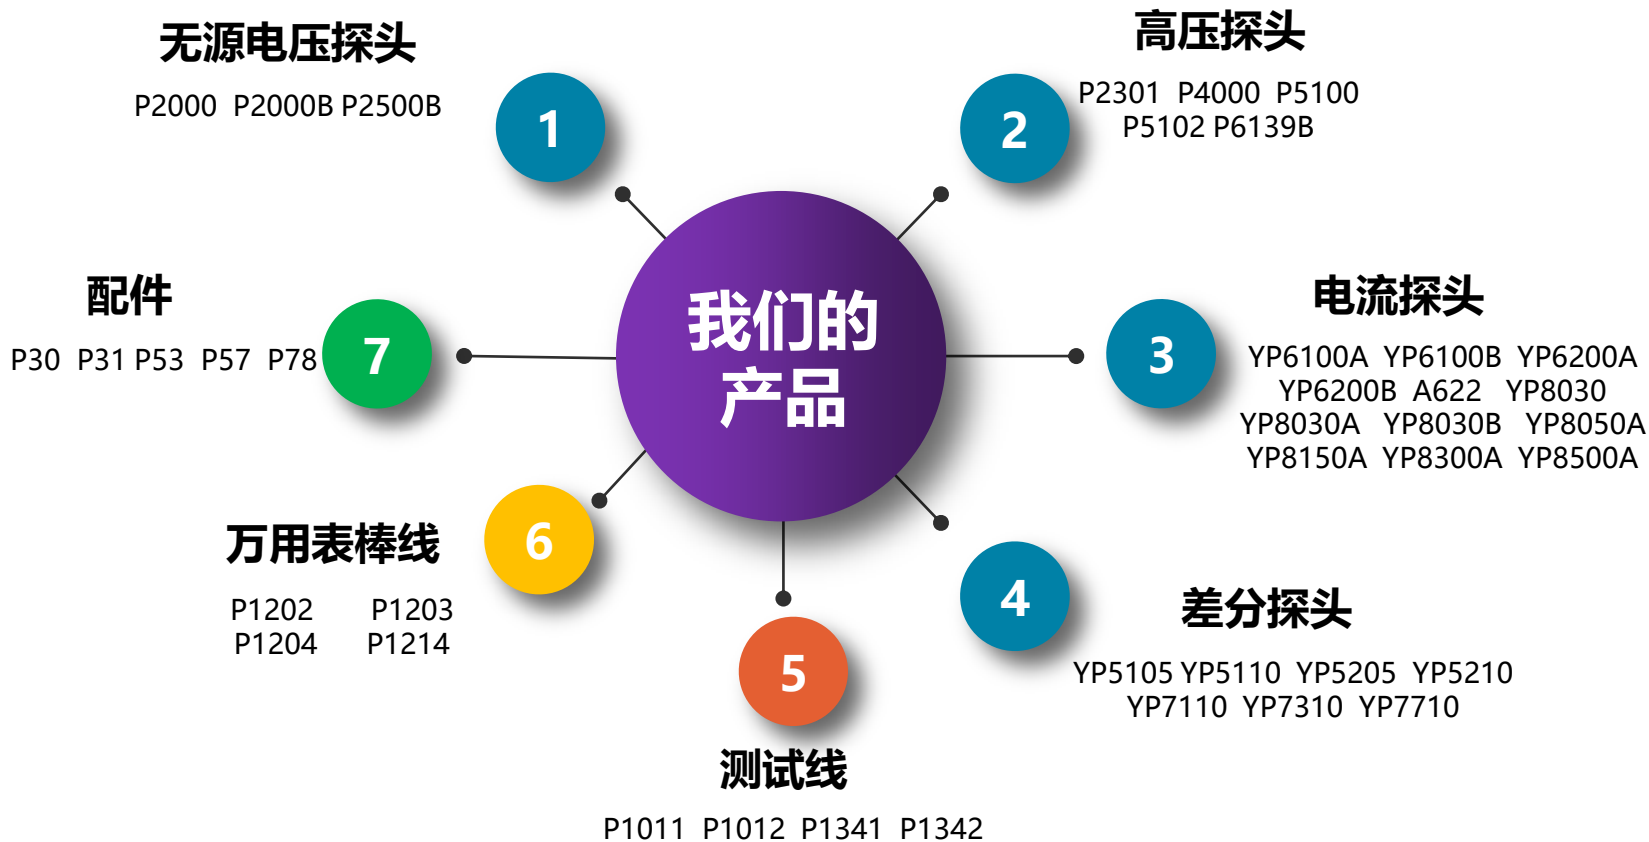

2024208801242

2024209392854

2024210089862

2024210851273

20242109351115

重点推荐

P2000系列示波器探头
X1 X10 60-200MHz

P2100/P2150/P2200有UL认证