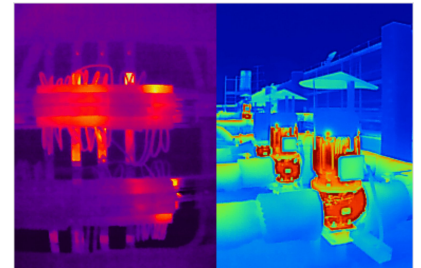

[下载Fluke iSee™ APP应用程序：](#)

产品概述: Fluke iSee™ 手机热像仪 - TC01A

堪比专业热像仪的细腻图像

- 256 x 192 像素，细腻画质体验
- -10 ~ 550°C 量程，覆盖广泛应用
- 50mk (0.05°C) 热灵敏度，实现细微甄别
- ±2% 或 ±2°C 精度，确保可靠结果
- 25Hz 帧频，流畅视频不卡顿
- 10 多种标准调色板及自定义调色板，实现多种个性画面

左图：地暖管线检测，右图：空调出风口检测

左图：电气柜异常发热，右图：热泵系统运行检测

左图：电路板温升测试，右图：汽车加热座椅检测

左图：风扇运转巡检，右图：野外探险

强大的全温度段分析功能

- 高低温实时捕捉，不错过任何细节
- 发射率可调，应对不同材质
- 点、线、面全面温度分析，专业级热像仪软件
- 实时温度报警，及时响应及处理
- 自动间隔拍摄，无人值守
- 红外及可见光图片对比查看，定位、对比、存档