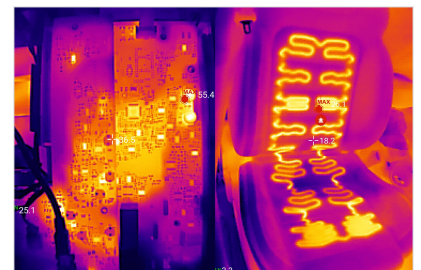

Fluke iSee™ 手机热像仪 - TC01A

主要特性

- 256 x 192 像素，细腻画质体验
- -10 ~ 550°C 量程，覆盖广泛应用
- ±2% 或 ±2°C 精度，可靠稳定保障
- 25Hz 帧频，流畅视频不卡顿
- 10 多种标准调色板及自定义调色板，实现多种个性画面
- 高低温实时捕捉，不错过任何细节
- 发射率可调，应对不同材质
- 点、线、面全面温度分析，专业级热像仪软件
- 实时温度报警，及时响应及处理
- 自动间隔拍摄，无人值守
- 图片、视频实时分享管理，快速高效沟通
- 1 米跌落，IP54 防护等级，秉持 Fluke 的耐用品质

[下载Fluke iSee™ APP应用程序：](#)

产品概述: Fluke iSee™ 手机热像仪 - TC01A

堪比专业热像仪的细腻图像

- 256 x 192 像素，细腻画质体验
- -10 ~ 550°C 量程，覆盖广泛应用
- 50mk (0.05°C) 热灵敏度，实现细微甄别
- ±2% 或 ±2°C 精度，确保可靠结果
- 25Hz 帧频，流畅视频不卡顿
- 10 多种标准调色板及自定义调色板，实现多种个性画面

左图：地暖管线检测，右图：空调出风口检测

左图：电气柜异常发热，右图：热泵系统运行检测

左图：电路板温升测试，右图：汽车加热座椅检测

左图：风扇运转巡检，右图：野外探险

强大的全温度段分析功能

- 高低温实时捕捉，不错过任何细节
- 发射率可调，应对不同材质
- 点、线、面全面温度分析，专业级热像仪软件
- 实时温度报警，及时响应及处理
- 自动间隔拍摄，无人值守
- 红外及可见光图片对比查看，定位、对比、存档