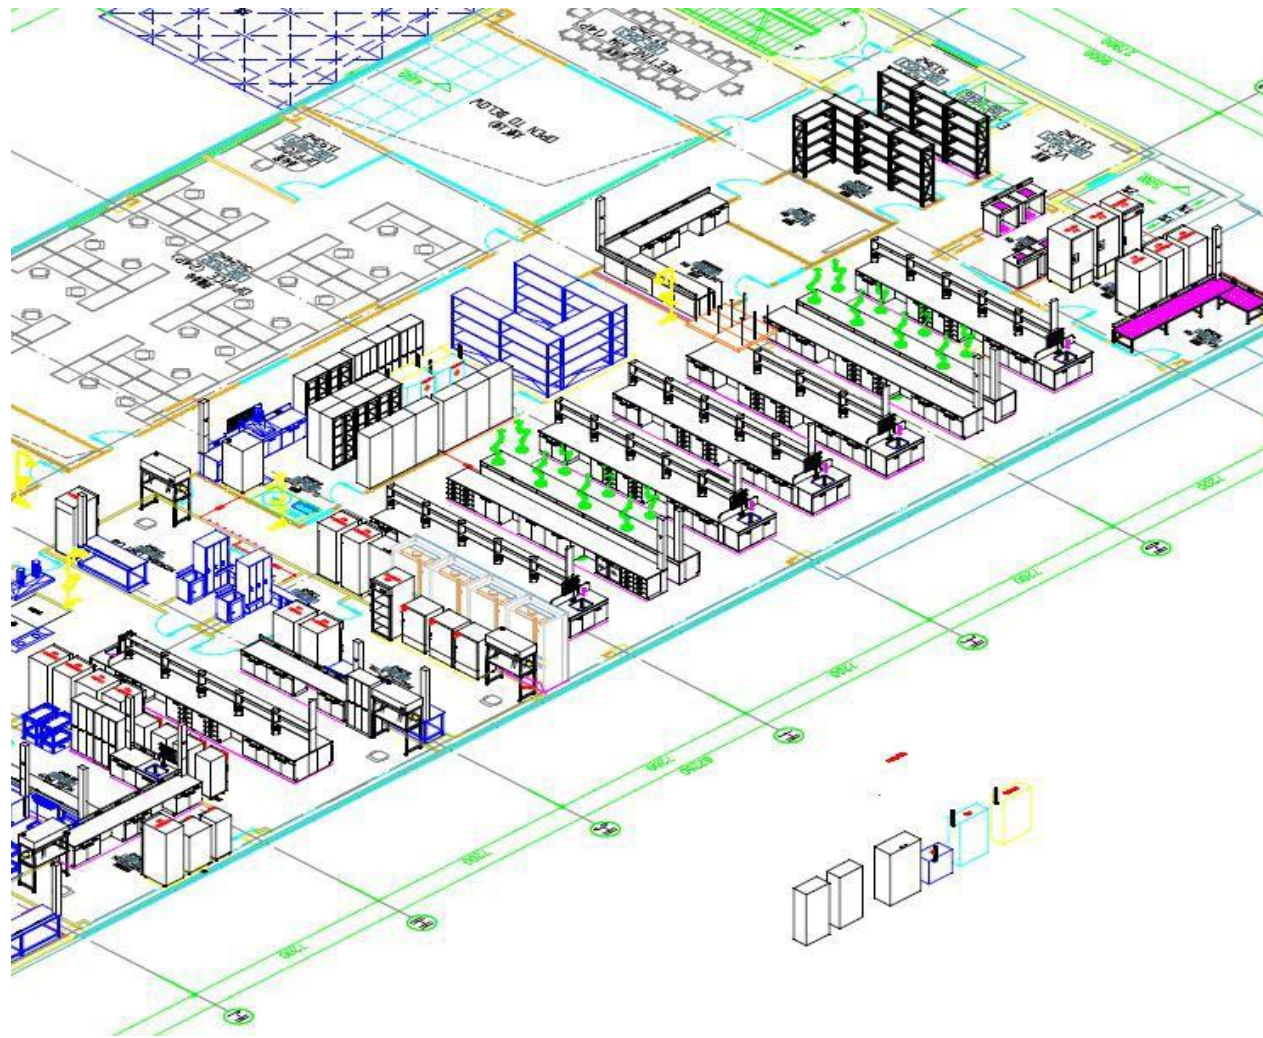

实验室规划设计

BUSINESS ESCAPE