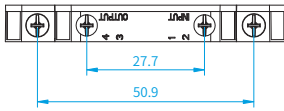

安全知识普及

激光扫描仪

安全连锁

安全开关

双手控制

急停与停止控件

照明与指示

安全门与门控系统

安全光栅

安全控制与安全模块

检测与测量系统

安全产品应用案例

SCDA-123T开关安装及外形尺寸

※受产品配置和制造工艺影响，实际产品尺寸、重量或有差异，请以实物为准

安全知识普及

激光扫描仪