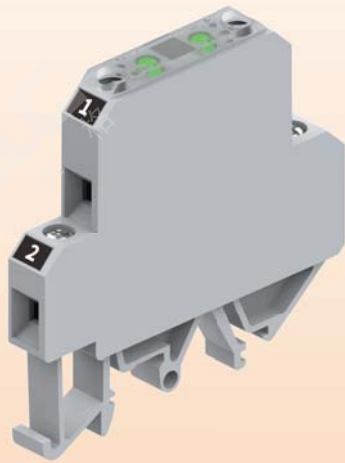

努力为客户提供更加安全的工作场所，是公司持续追求的目标，在这一目标指引下，公司全体员工将全力向客户提供满意的产品、优质的服务，并期待和客户一起共同创造一个安全的工业生产环境，共赢美好未来。

HONORARY CERTIFICATE 荣誉证书

SCDA-123T 光耦隔离开关

外观设计专利：
ZL202330721323.X

专利产品，仿冒必究

SCDA-123T开关功能特点

SCDA-123T光耦隔离开关体积小、节省空间。安装为标准的RTR25轨道，极易安装和拆卸。

控制端信号损耗小、切换频率高、无触点抖动、无磨损切换、不怕振动、不受安装位置影响、无机械部件、寿命长、绝缘耐压高。

SCDA-123T开关技术参数

技术参数	
标准	IEC/EN60947-5-1
额定输入电压	5VDC/24VDC
输入电流范围	8~25mA
输入功耗	0.5W(额定电压24V输入时)
输出电压范围	5~48V
输出带载电流	100mA
输出端导通压降	<1.5V
输入输出间绝缘电压	1500V
工作温度	-10~+55°C