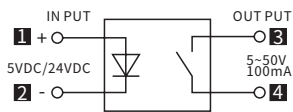

检测与测量系统

安全产品应用案例

安装说明:

1. 将SCDA-123T光耦隔离开关固定塑胶卡位斜卡入安装导轨一侧;
2. 向导轨放下按下SCDA-123T光耦隔离开关, 使得其五金活动卡扣卡紧导轨另一侧。

SCDA-123T开关接线示意图

深圳总公司

地址：深圳市南山区西丽南岗第二工业区8栋5楼
电话：0755-85269235 85261930 85269721 86069001
传真：0755-86193854 33609570
http: www.sztcjd.com
E-mail: sales@sztcjd.com