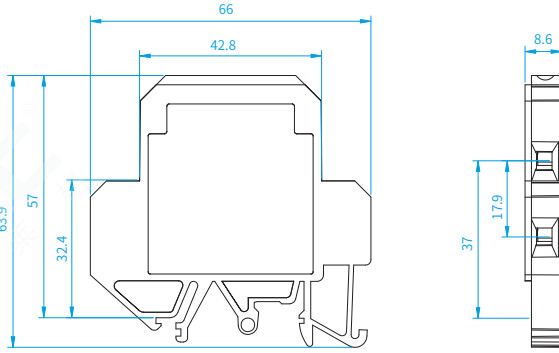

安全光栅

安全控制与安全模块

检测与测量系统

安全产品应用案例

SCDA-123T开关安装及外形尺寸

※受产品配置和制造工艺影响，实际产品尺寸、重量或有差异，请以实物为准

安全知识普及

激光扫描仪