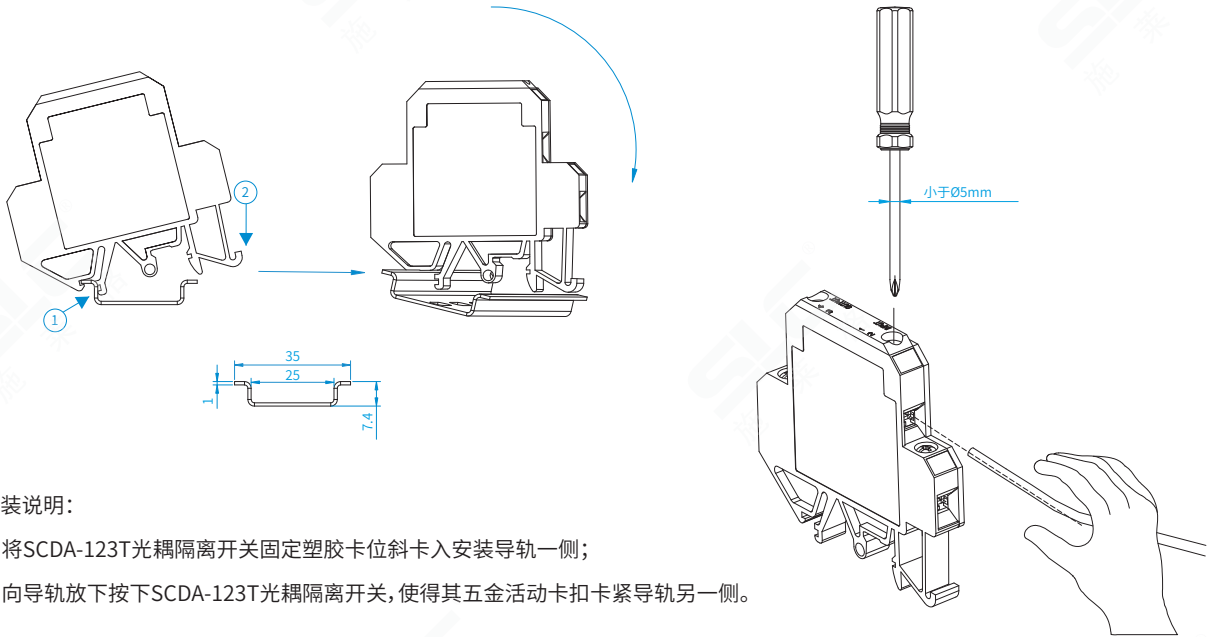

安全光栅

安全控制与安全模块

检测与测量系统

安全产品应用案例

SCDA-123T开关安装及外形尺寸

※受产品配置和制造工艺影响，实际产品尺寸、重量或有差异，请以实物为准

安全知识普及

激光扫描仪

安全连锁

安全开关

双手控制

急停与停止控件

照明与指示

安全门与门控系统

安全光栅

安全控制与安全模块

检测与测量系统

安全产品应用案例

安装说明:

1. 将SCDA-123T光耦隔离开关固定塑胶卡位斜卡入安装导轨一侧;
2. 向导轨放下按下SCDA-123T光耦隔离开关, 使得其五金活动卡扣卡紧导轨另一侧。

SCDA-123T开关接线示意图

深圳总公司

地址：深圳市南山区西丽南岗第二工业区8栋5楼
电话：0755-85269235 85261930 85269721 86069001
传真：0755-86193854 33609570
http: www.sztcjd.com
E-mail: sales@sztcjd.com