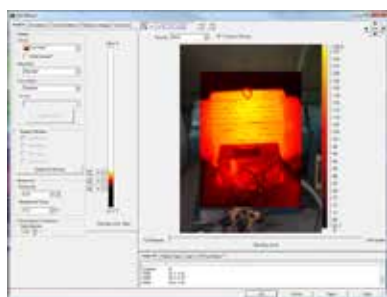

- 甚至在您离开作业现场前，即可计划或获批下一步工作
- 离开作业现场前，通过提交报告获得相关帮助，以便分析问题或完成工作。

Fluke SmartView 移动应用程序将您的热像仪投资回报最大化。

免费下载。访问 iTunes 应用商店并搜索 SmartView 软件。

福禄克红外热像仪与可视红外测温仪

每个福禄克红外热像仪和可视红外测温仪都配有 Fluke SmartView 软件。这款强大的软件是一套模块化工具，通过该软件您可查看、优化和分析红外 (IR) 图像。通过几个简单的步骤即可生成完全自定义的专业报告。使用功能全面的图像优化工具对您的图像进行微调，以便能清晰地显示问题或形象地说明已解决问题。对于设备护和建筑领域的专业人员来说，该软件不仅使用简便，而且能为他们进行高级分析提供所需的专业温度记录。

图像查看与优化

采用 IR-Fusion® 红外-可见光融合功能进行图像查看：

- AutoBlend™ 模式将半透明红外图像与可见光图像融合为同一画面，从而轻松地识别问题
- 画中画模式提供红外图像周围的可见光部分，以便轻松定位和参考特定区域
- 颜色警报用于找出问题区域，以便清楚地识别问题区域并进行提醒

AutoBlend™ 模式

画中画

颜色报警

图像分析

使用标记功能量化问题的严重程度，并利用 CNX™ 无线测试工具的测量结果，更快地进行故障排查及解决问题。

- 使用标记功能和 CNX 测量结果来量化差异，从而确定检查中所发现的问题的严重度和优先级别
- 通过将 CNX 测量结果添加到热图中，您可以更快地读取读数、解决问题并生成更全面的报告

沟通结果

通过电子邮件发送图像或报告分享检查结果：

- 计划下一步工作或取得完工许可
- 根据需要，获得问题分析相关的帮助
- 提供检查的完整细节
- 一键发送完成报告，最快的方式沟通给客户或经理

精简的报告生成流程

- 快速生成专业的自定义报告
- 一键式生成报告，快速获取结果
- 供选择的功能包括前/后、红外+数码照片、注释、支持数据和图形
- 报告向导将为用户提供报告生成流程引导 - 十分简单方便