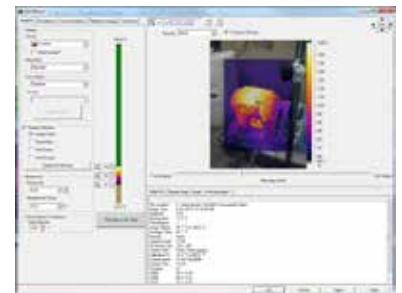

SmartView® 红外分析与报告软件

技术参数

宣布推出 Fluke SmartView® 移动端应用程序

通过使用 SmartView 移动端应用程序，让检查现场变成您的移动办公室。

通过 Apple® iPhone® 或 iPad®, 您在现场就能创建检查报告，并与您的客户或经理直接交流。

优化: 调整图像，以最有效的方式展示问题。

分析: 使用标记器或其他工具对问题的严重程度进行量化。

沟通: 通过电子邮件发送图像或报告分享检查结果：

- 甚至在您离开作业现场前，即可计划或获批下一步工作
- 离开作业现场前，通过提交报告获得相关帮助，以便分析问题或完成工作。

Fluke SmartView 移动应用程序将您的热像仪投资回报最大化。

免费下载。访问 iTunes 应用商店并搜索 SmartView 软件。

福禄克红外热像仪与可视红外测温仪

每个福禄克红外热像仪和可视红外测温仪都配有 Fluke SmartView 软件。这款强大的软件是一套模块化工具，通过该软件您可查看、优化和分析红外 (IR) 图像。通过几个简单的步骤即可生成完全自定义的专业报告。使用功能全面的图像优化工具对您的图像进行微调，以便能清晰地显示问题或形象地说明已解决问题。对于设备护和建筑领域的专业人员来说，该软件不仅使用简便，而且能为他们进行高级分析提供所需的专业温度记录。

图像查看与优化

采用 IR-Fusion® 红外-可见光融合功能进行图像查看：

- AutoBlend™ 模式将半透明红外图像与可见光图像融合为同一画面，从而轻松地识别问题
- 画中画模式提供红外图像周围的可见光部分，以便轻松定位和参考特定区域
- 颜色警报用于找出问题区域，以便清楚地识别问题区域并进行提醒

AutoBlend™ 模式

画中画

颜色报警

图像分析

使用标记功能量化问题的严重程度，并利用 CNX™ 无线测试工具的测量结果，更快地进行故障排查及解决问题。

- 使用标记功能和 CNX 测量结果来量化差异，从而确定检查中所发现的问题的严重度和优先级别
- 通过将 CNX 测量结果添加到热图中，您可以更快地读取读数、解决问题并生成更全面的报告

沟通结果

通过电子邮件发送图像或报告分享检查结果：

- 计划下一步工作或取得完工许可
- 根据需要，获得问题分析相关的帮助
- 提供检查的完整细节
- 一键发送完成报告，最快的方式沟通给客户或经理

精简的报告生成流程

- 快速生成专业的自定义报告
- 一键式生成报告，快速获取结果
- 供选择的功能包括前/后、红外+数码照片、注释、支持数据和图形
- 报告向导将为用户提供报告生成流程引导 - 十分简单方便