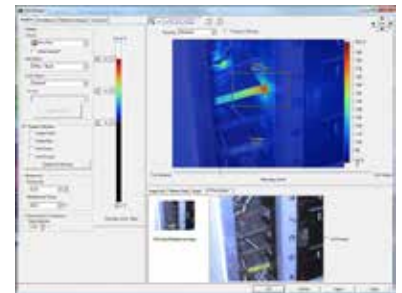

SmartView® 红外分析与报告软件

技术参数

宣布推出 Fluke SmartView® 移动端应用程序

通过使用 SmartView 移动端应用程序，让检查现场变成您的移动办公室。

通过 Apple® iPhone® 或 iPad®, 您在现场就能创建检查报告，并与您的客户或经理直接交流。

优化: 调整图像，以最有效的方式展示问题。

分析: 使用标记器或其他工具对问题的严重程度进行量化。

沟通: 通过电子邮件发送图像或报告分享检查结果：

- 甚至在您离开作业现场前，即可计划或获批下一步工作
- 离开作业现场前，通过提交报告获得相关帮助，以便分析问题或完成工作。

Fluke SmartView 移动应用程序将您的热像仪投资回报最大化。

免费下载。访问 iTunes 应用商店并搜索 SmartView 软件。

福禄克红外热像仪与可视红外测温仪

每个福禄克红外热像仪和可视红外测温仪都配有 Fluke SmartView 软件。这款强大的软件是一套模块化工具，通过该软件您可查看、优化和分析红外 (IR) 图像。通过几个简单的步骤即可生成完全自定义的专业报告。使用功能全面的图像优化工具对您的图像进行微调，以便能清晰地显示问题或形象地说明已解决问题。对于设备护和建筑领域的专业人员来说，该软件不仅使用简便，而且能为他们进行高级分析提供所需的专业温度记录。

图像查看与优化

采用 IR-Fusion® 红外-可见光融合功能进行图像查看：

- AutoBlend™ 模式将半透明红外图像与可见光图像融合为同一画面，从而轻松地识别问题
- 画中画模式提供红外图像周围的可见光部分，以便轻松定位和参考特定区域
- 颜色警报用于找出问题区域，以便清楚地识别问题区域并进行提醒

AutoBlend™ 模式

画中画

颜色报警

图像分析

使用标记功能量化问题的严重程度，并利用 CNX™ 无线测试工具的测量结果，更快地进行故障排查及解决问题。

- 使用标记功能和 CNX 测量结果来量化差异，从而确定检查中所发现的问题的严重度和优先级别
- 通过将 CNX 测量结果添加到热图中，您可以更快地读取读数、解决问题并生成更全面的报告

沟通结果

通过电子邮件发送图像或报告分享检查结果：

- 计划下一步工作或取得完工许可
- 根据需要，获得问题分析相关的帮助
- 提供检查的完整细节
- 一键发送完成报告，最快的方式沟通给客户或经理

精简的报告生成流程

- 快速生成专业的自定义报告
- 一键式生成报告，快速获取结果
- 供选择的功能包括前/后、红外+数码照片、注释、支持数据和图形
- 报告向导将为用户提供报告生成流程引导 - 十分简单方便