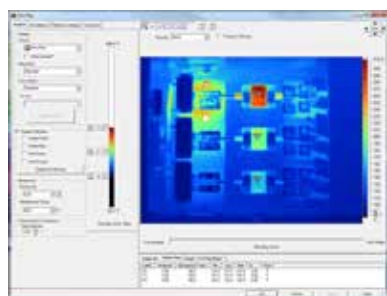

- 甚至在您离开作业现场前，即可计划或获批下一步工作
- 离开作业现场前，通过提交报告获得相关帮助，以便分析问题或完成工作。

Fluke SmartView 移动应用程序将您的热像仪投资回报最大化。

免费下载。访问 iTunes 应用商店并搜索 SmartView 软件。

福禄克红外热像仪与可视红外测温仪

每个福禄克红外热像仪和可视红外测温仪都配有 Fluke SmartView 软件。这款强大的软件是一套模块化工具，通过该软件您可查看、优化和分析红外 (IR) 图像。通过几个简单的步骤即可生成完全自定义的专业报告。使用功能全面的图像优化工具对您的图像进行微调，以便能清晰地显示问题或形象地说明已解决问题。对于设备护和建筑领域的专业人员来说，该软件不仅使用简便，而且能为他们进行高级分析提供所需的专业温度记录。

图像查看与优化

采用 IR-Fusion® 红外-可见光融合功能进行图像查看：

- AutoBlend™ 模式将半透明红外图像与可见光图像融合为同一画面，从而轻松地识别问题
- 画中画模式提供红外图像周围的可见光部分，以便轻松定位和参考特定区域
- 颜色警报用于找出问题区域，以便清楚地识别问题区域并进行提醒

AutoBlend™ 模式

画中画

颜色报警

图像分析

使用标记功能量化问题的严重程度，并利用 CNX™ 无线测试工具的测量结果，更快地进行故障排查及解决问题。

- 使用标记功能和 CNX 测量结果来量化差异，从而确定检查中所发现的问题的严重度和优先级别
- 通过将 CNX 测量结果添加到热图中，您可以更快地读取读数、解决问题并生成更全面的报告

沟通结果

通过电子邮件发送图像或报告分享检查结果：

- 计划下一步工作或取得完工许可
- 根据需要，获得问题分析相关的帮助
- 提供检查的完整细节
- 一键发送完成报告，最快的方式沟通给客户或经理

精简的报告生成流程

- 快速生成专业的自定义报告
- 一键式生成报告，快速获取结果
- 供选择的功能包括前/后、红外+数码照片、注释、支持数据和图形
- 报告向导将为用户提供报告生成流程引导 - 十分简单方便