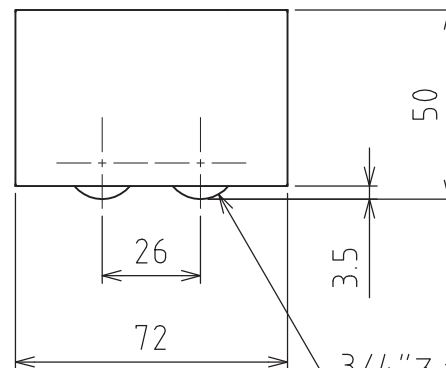

FBS-1-SUS

許容荷重：9800N (1000kgf)
自重：3000g

3/4"ステンレス球
(D=19.05)(SUS440C)