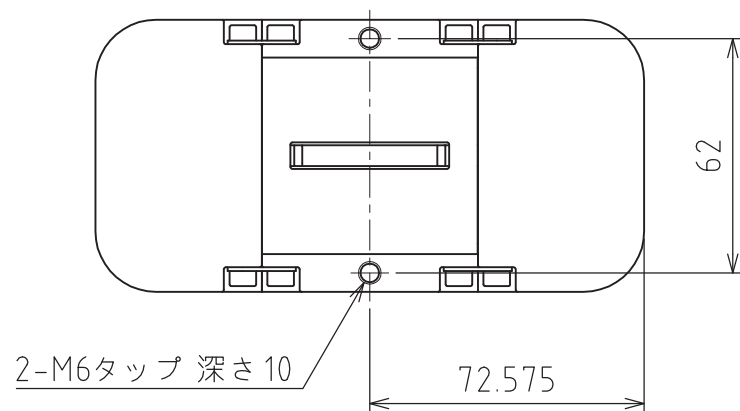

FBS-1-SUS

許容荷重：9800N (1000kgf)
自重：3000g

3/4"ステンレス球
(D=19.05)(SUS440C)