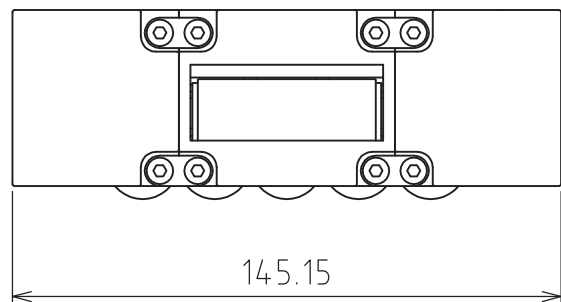

FBS-1-SUS

許容荷重：9800N (1000kgf)
自重：3000g

3/4"ステンレス球
(D=19.05)(SUS440C)