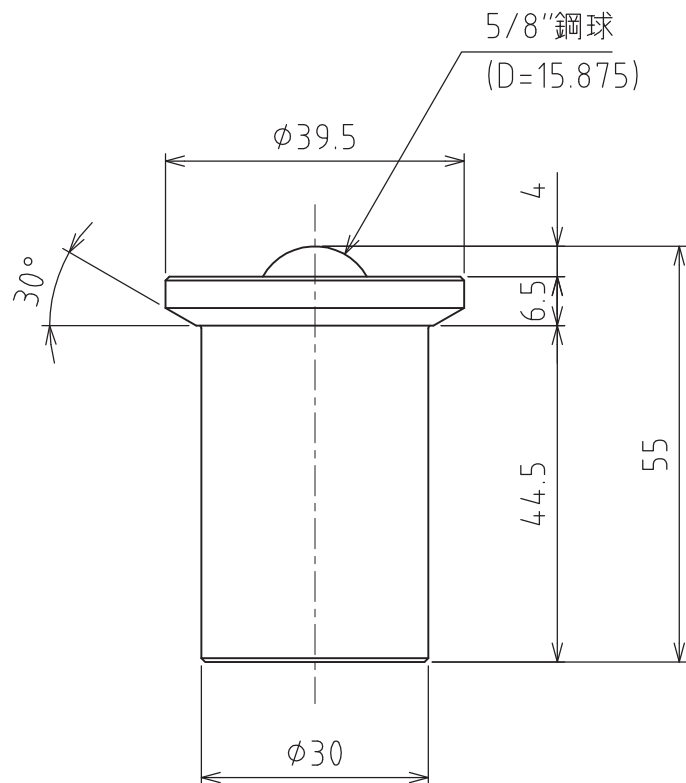

C-5HS-50

スプリング沈みシロ : 2mm
取付時 : 490N(50kgf)
2mmクッション時 : 618N(63kgf)

許容荷重 : 490N(50kgf)
自重 : 220g