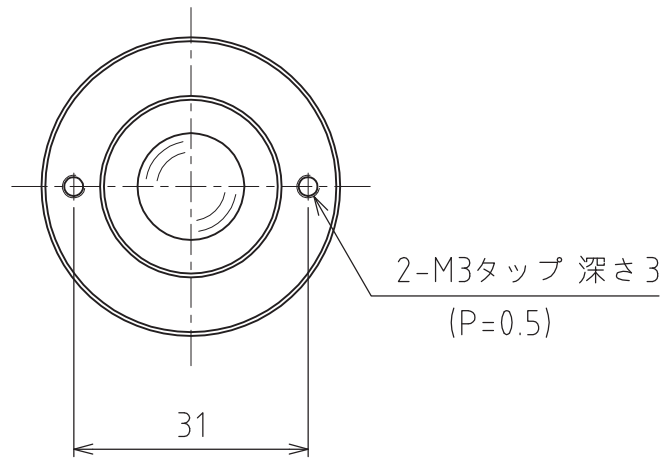

C-5HS-50

スプリング沈みシロ : 2mm
取付時 : 490N(50kgf)
2mmクッション時 : 618N(63kgf)

許容荷重 : 490N(50kgf)
自重 : 220g