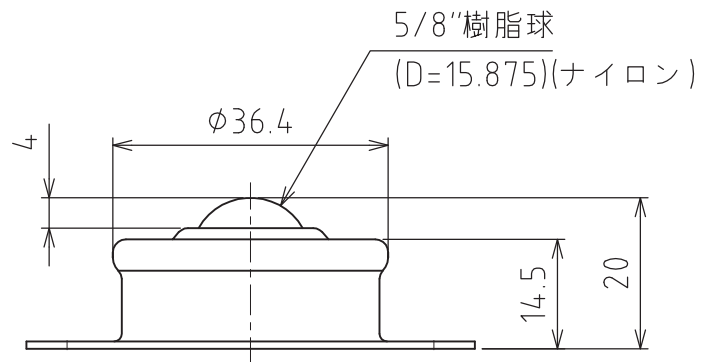

P-5L-5

許容荷重：19.6N (2kgf)

自重：39g