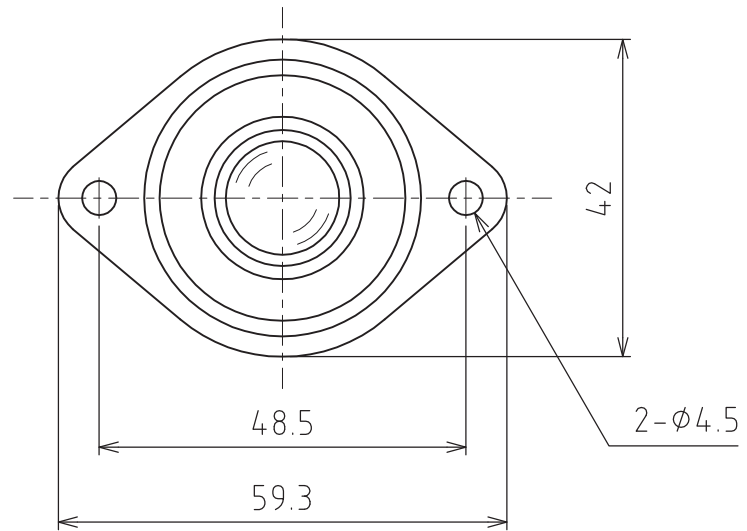

P-5L-5

許容荷重：19.6N (2kgf)

自重：39g