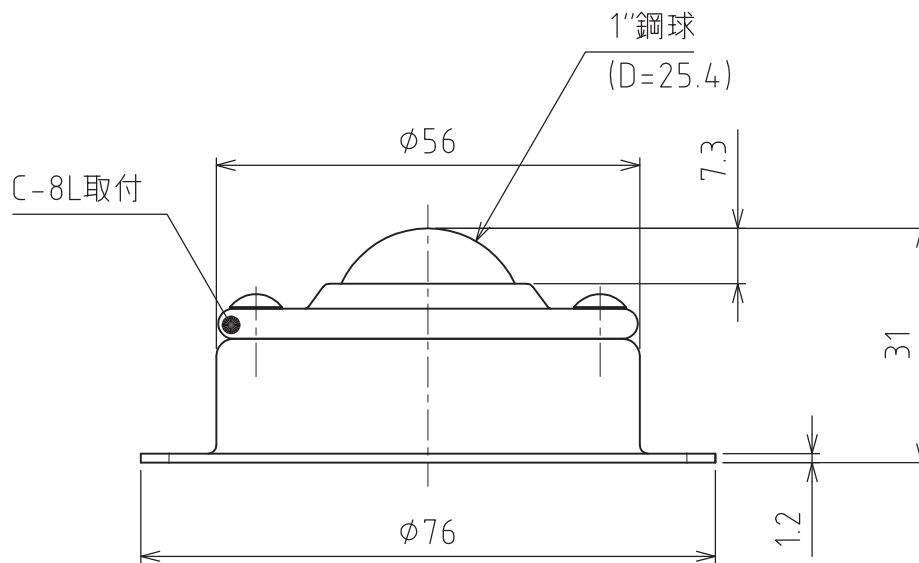

# C-8L-5

許容荷重：294N (30kgf)  
最大荷重：588N (60kgf)  
自重：181g