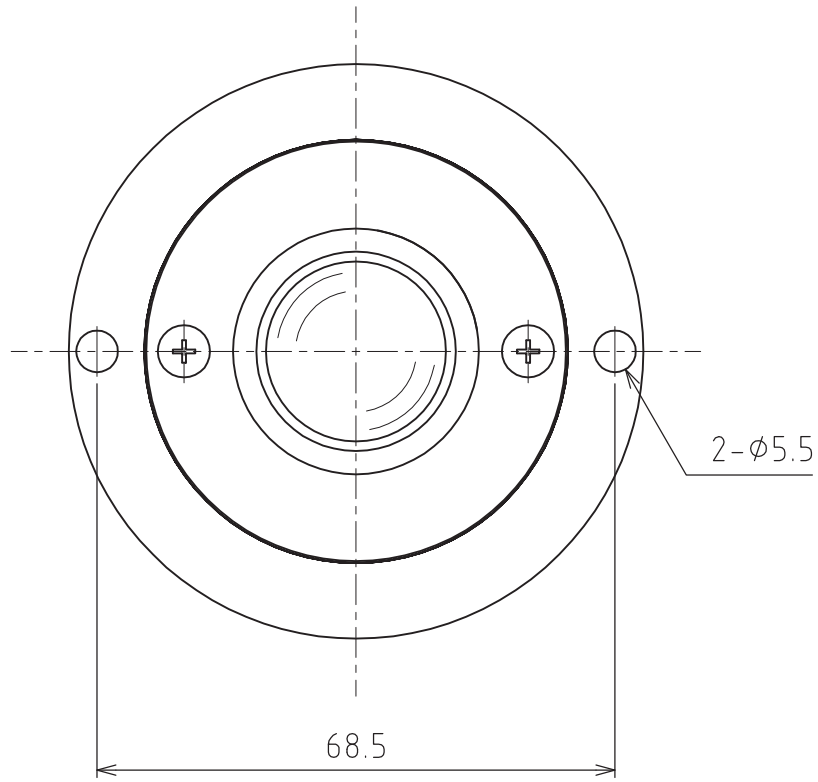

# C-8L-5

許容荷重：294N (30kgf)  
最大荷重：588N (60kgf)  
自重：181g