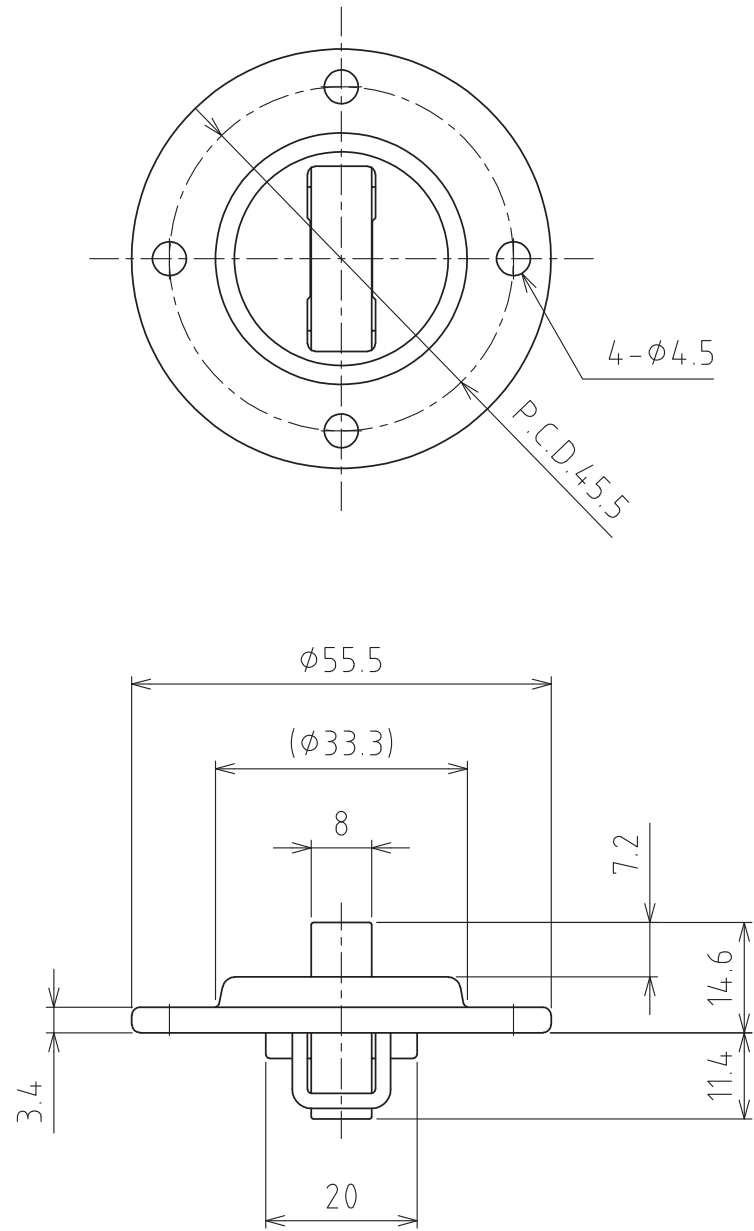

RS-30

許容荷重 : 294N(30kgf)
自重 : 73g