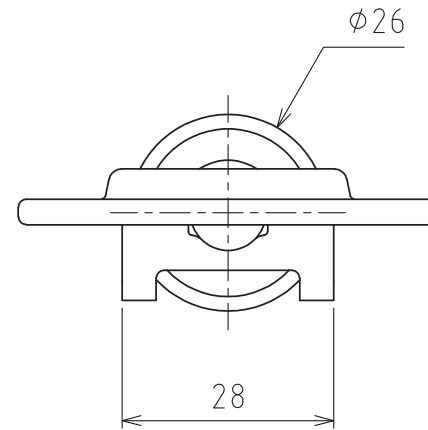

RS-30

許容荷重 : 294N(30kgf)
自重 : 73g