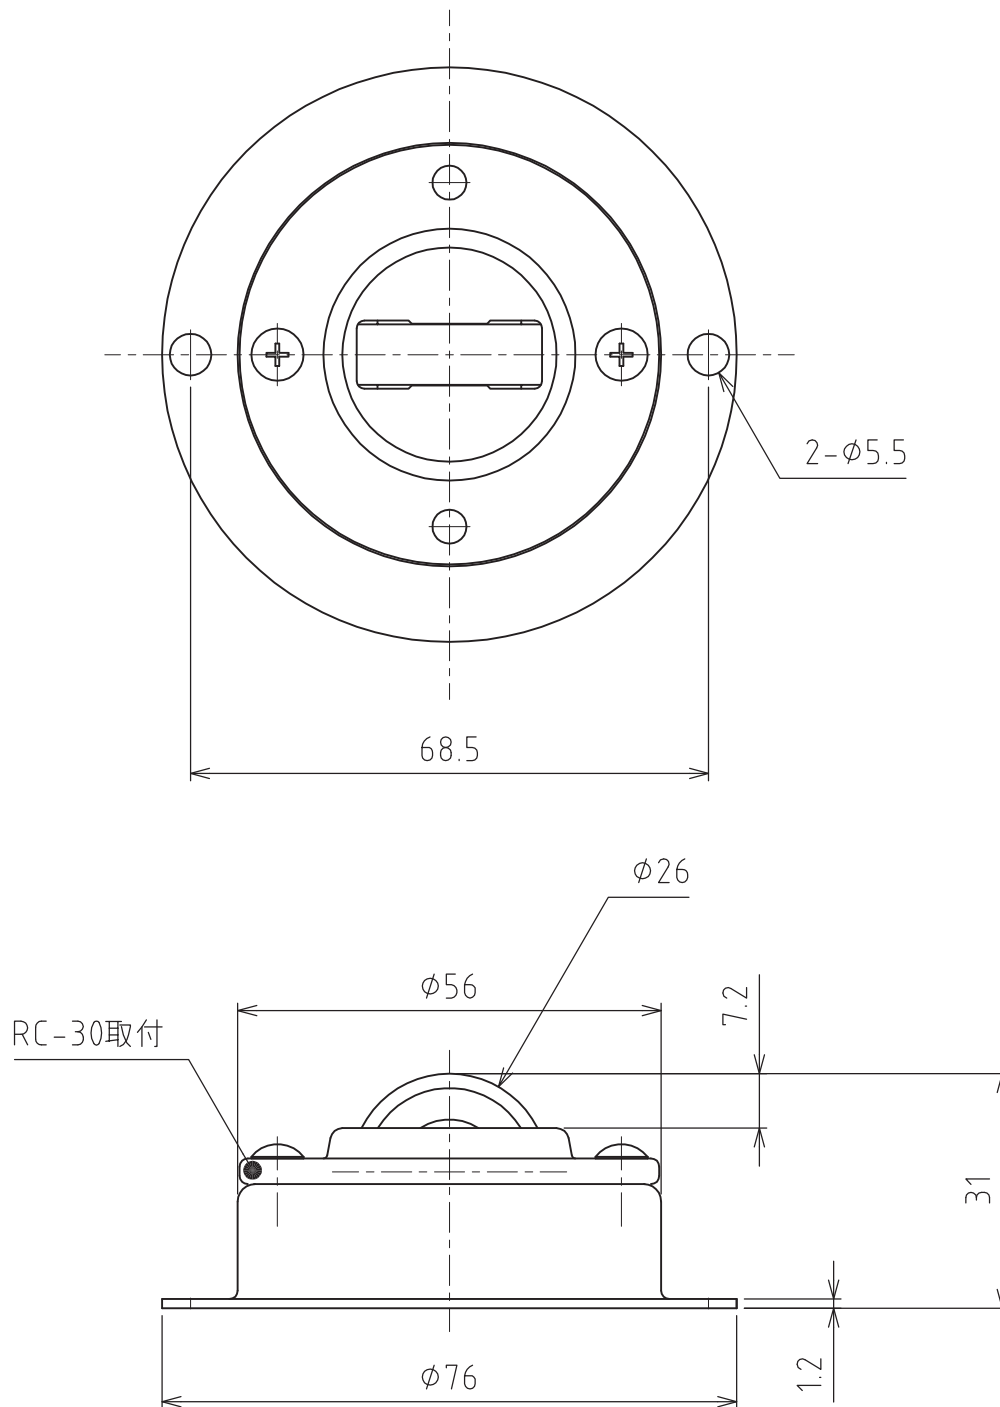

RC-30-5

許容荷重 : 294N(30kgf)
自重 : 125g