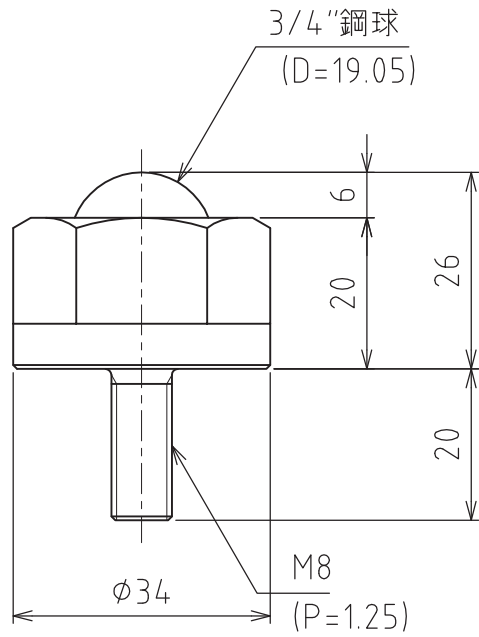

C-6H-EX

許容荷重：490N (50kgf)
最大荷重：980N (100kgf)
自重：130g