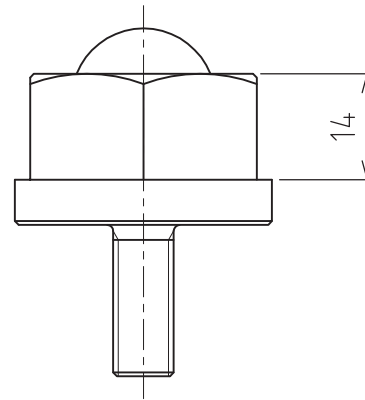

C-6H-EX

許容荷重：490N (50kgf)
最大荷重：980N (100kgf)
自重：130g