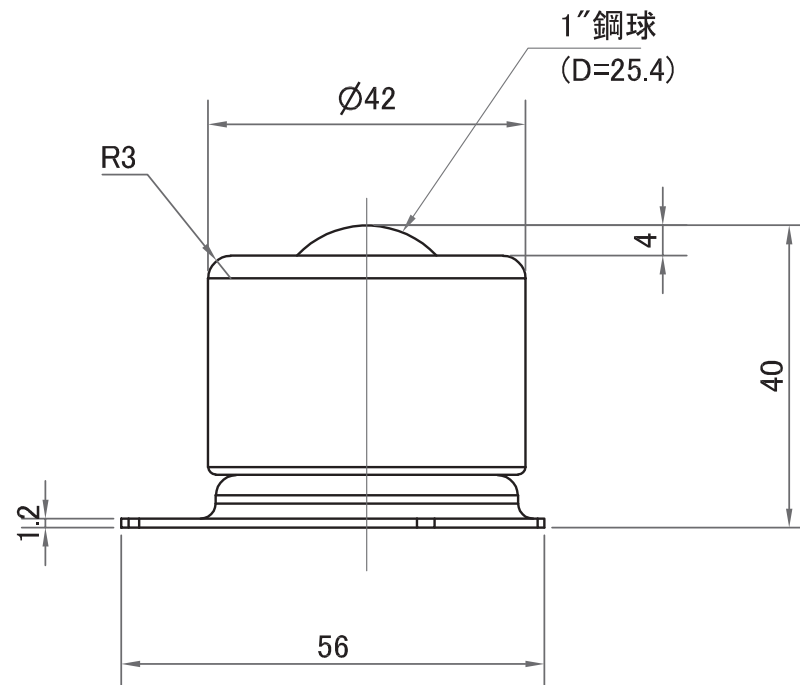

# C-8HC

許容荷重：784N (80kgf)  
最大荷重：1568N (160kgf)  
自重：328g