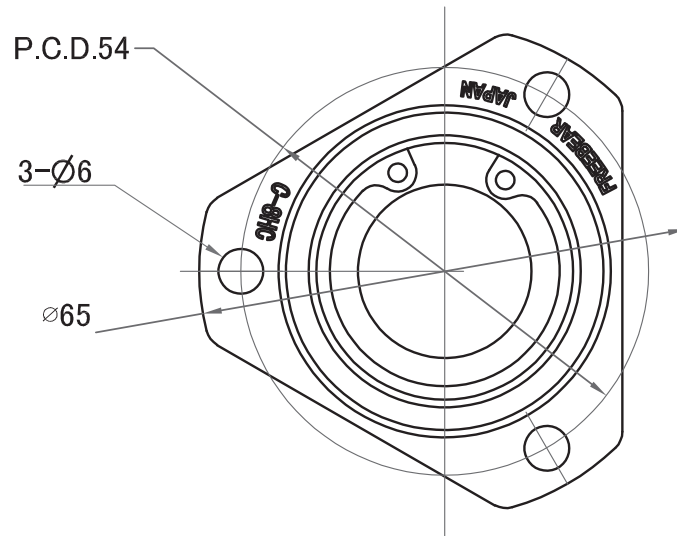

# C-8HC

許容荷重：784N (80kgf)  
最大荷重：1568N (160kgf)  
自重：328g