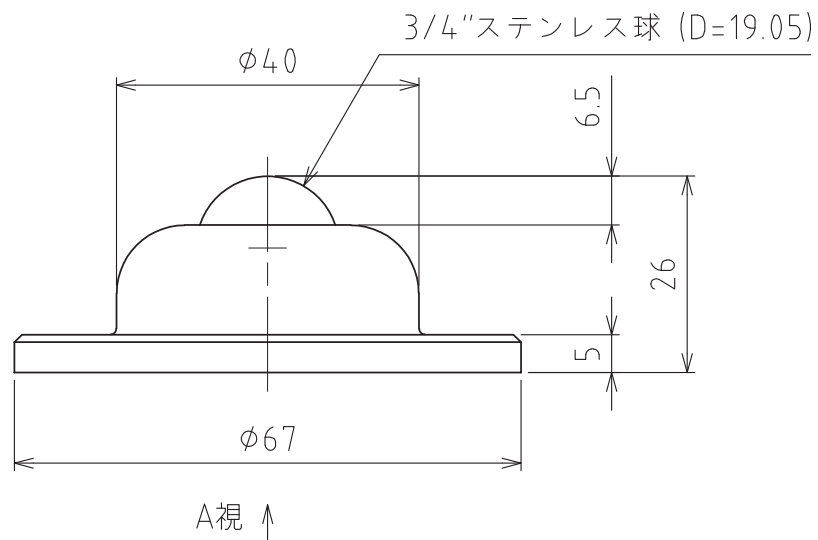

# S-6HALV2

許容荷重： 588N ( 60kgf)  
最大荷重： 1176N (120kgf)  
自重： 132g