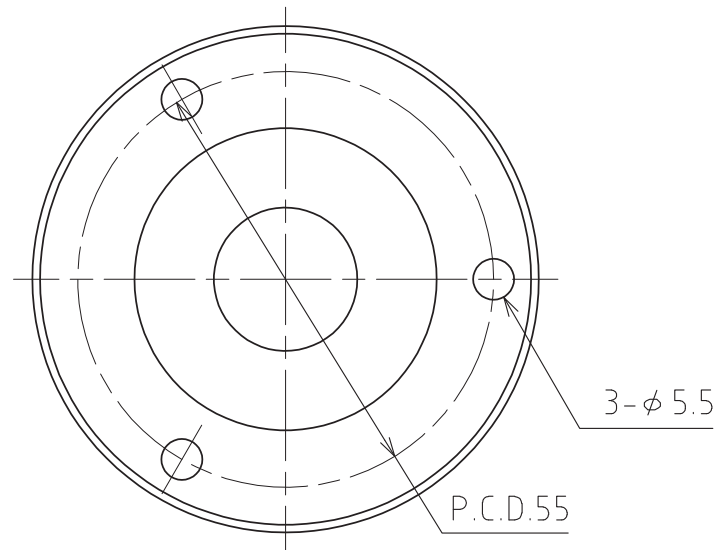

# S-6HALV2

許容荷重： 588N ( 60kgf)  
最大荷重： 1176N (120kgf)  
自重： 132g