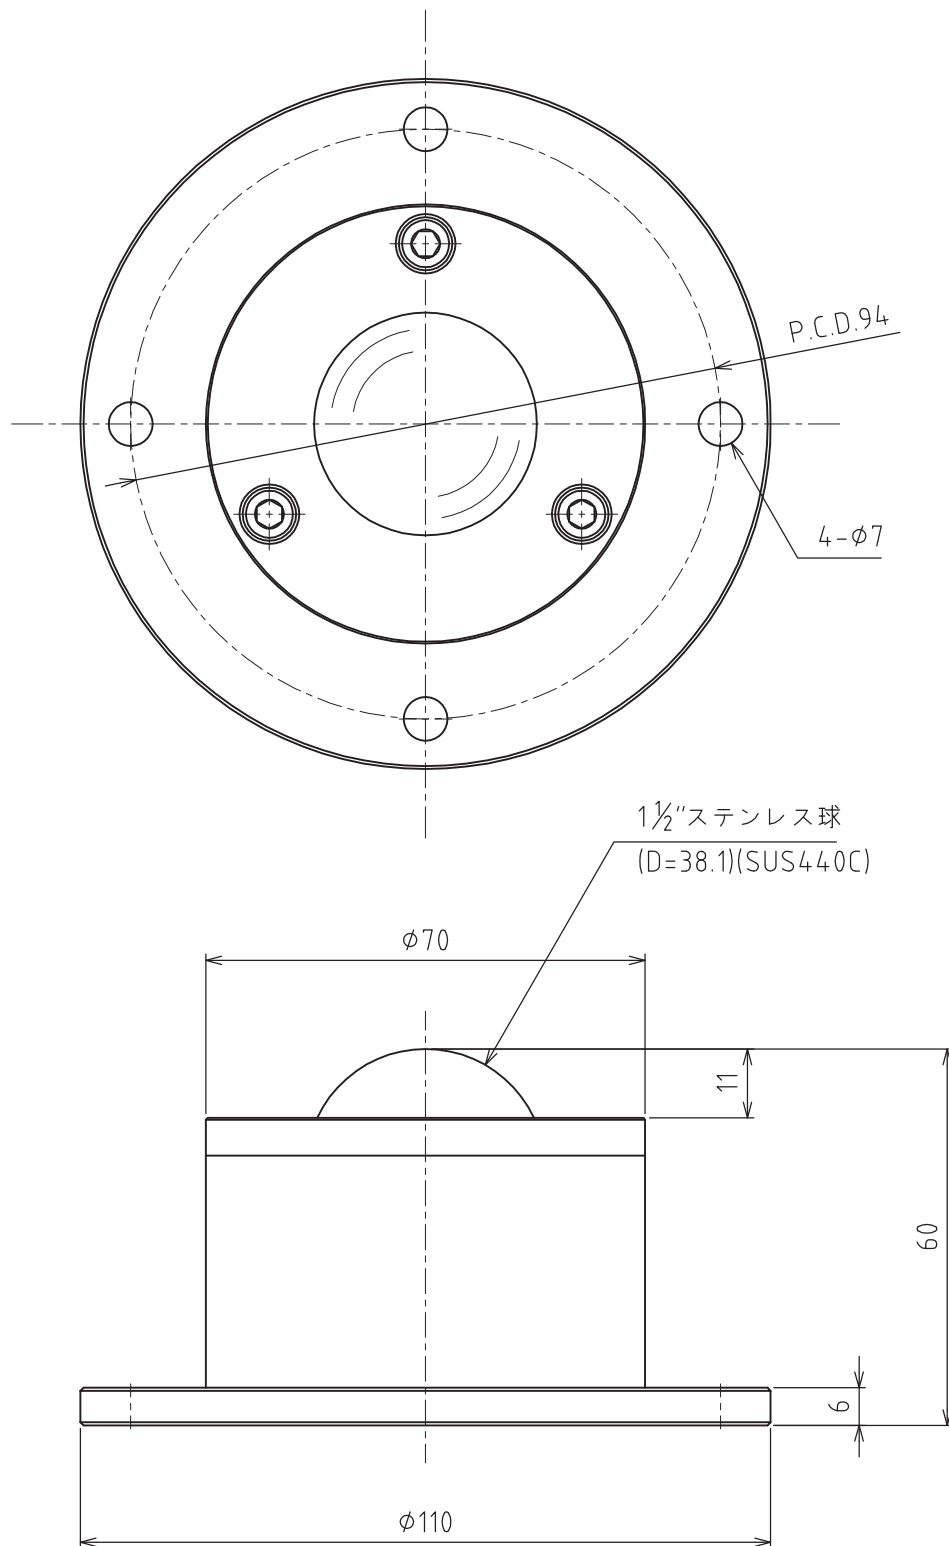

S-12H

許容荷重：1960N (200kgf)
最大荷重：3920N (400kgf)
自重：1660g