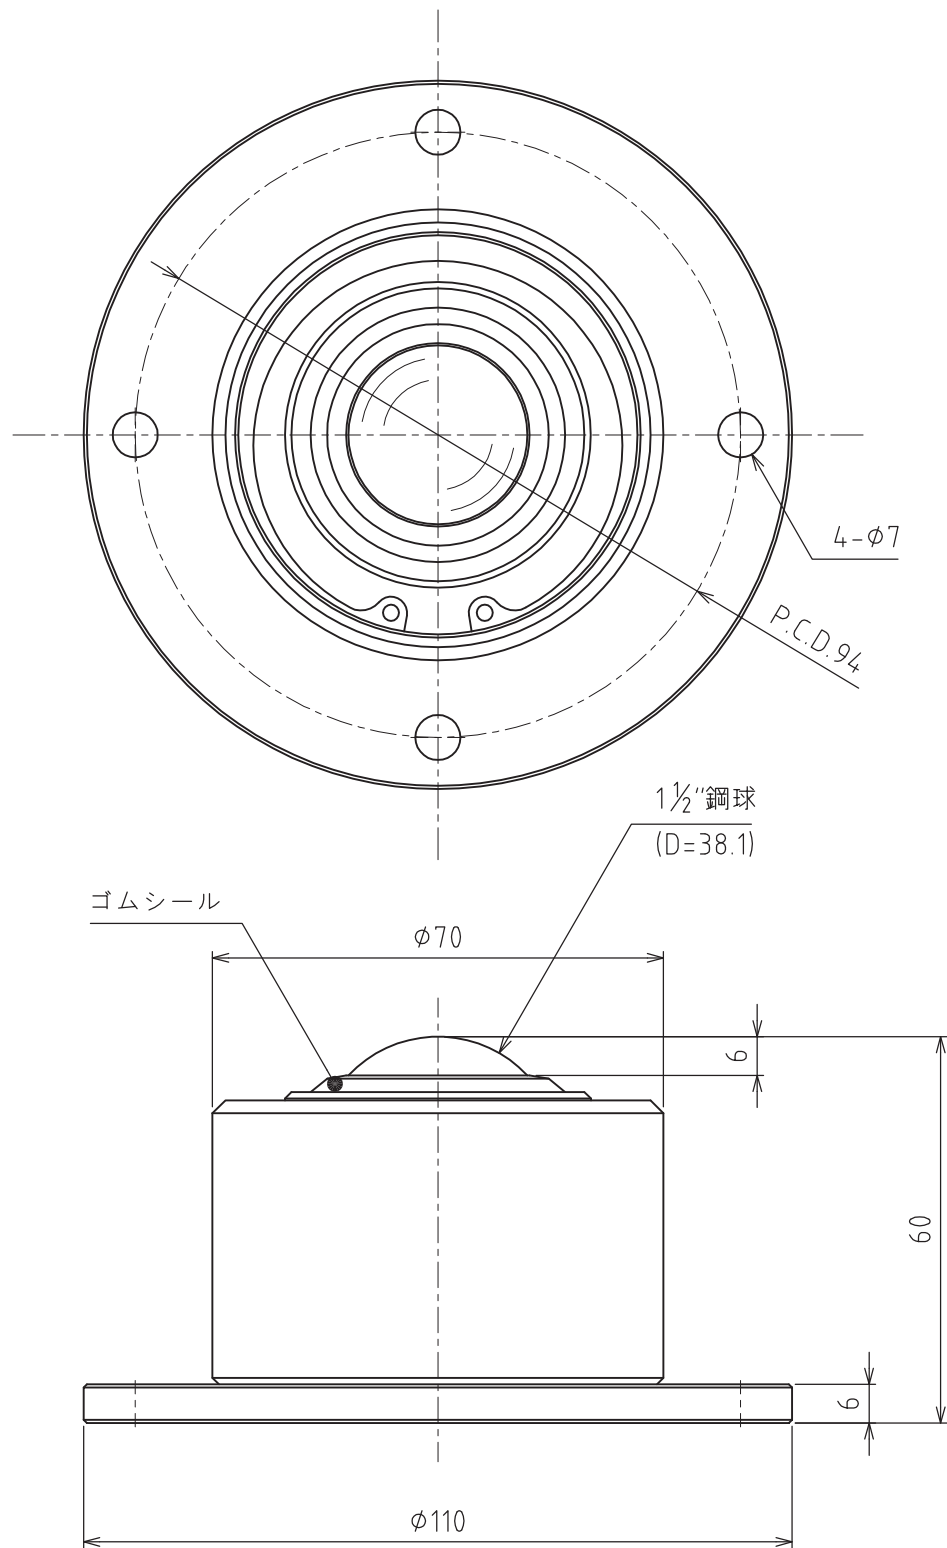

# C-12HR

許容荷重：1960N (200kgf)  
最大荷重：3920N (400kgf)  
自重：1648g