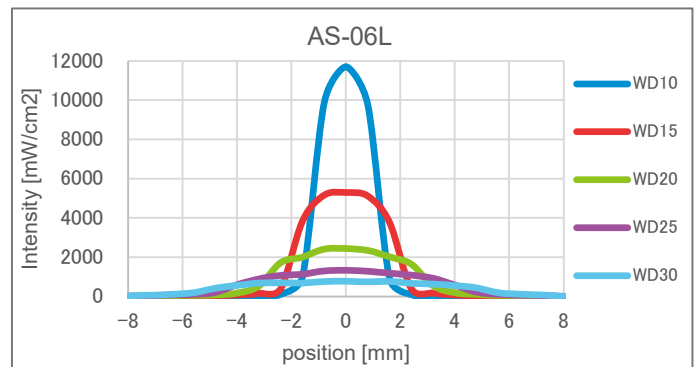

新產品 点光源UV-LED HEAD

AS Series

■ 特長

- ◆ 採用新型芯片、實現比以前的機型1.4倍的UV光強度 ※
- ◆ 採用高冷却能力的部品、實現高光強度照射安定性
- ◆ 備有可對應顧客的各種要求的多種鏡頭系列產品

■ 規格

AS01-365 / 385 / 405

外形尺寸	mm	Φ12 × 50 (HO-03~06L含鏡頭。不含安裝工具。)
付屬電纜線長度	m	2 (撓性電纜)
質量	g	約110 (HO-03~06LL含鏡頭。不含安裝工具)
冷却方式		自然空冷
波長	nm	365nm 385nm 405nm
推薦調光範圍	%	10-100

※AS-04L WD=15mm的產品目錄的比對值。鏡頭型號和工作距離的不同可導致和以前機型光度比較值的不同。

※關於外觀設計可能有變更。

AS Series

■ AS01-365/405 + 主要安裝鏡頭的光強度分布特性 ※波長365/405nm ※關於385nm強度、請尋問。

■ AT Series (鏡頭固定型) 主要型号的光強度分布特性 ※波長365/405nm ※關於385nm強度、請尋問。

※本資料記載の分布は実験模擬値、不是保証値。