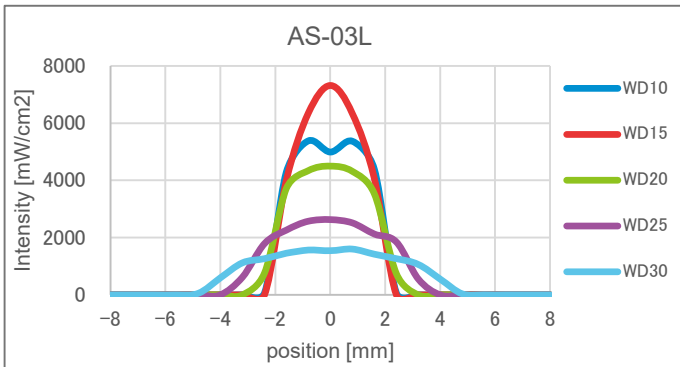

新產品 点光源UV-LED HEAD

AS Series

■ 特長

- ◆ 採用新型芯片、實現比以前的機型1.4倍的UV光強度 ※
- ◆ 採用高冷却能力的部品、實現高光強度照射安定性
- ◆ 備有可對應顧客的各種要求的多種鏡頭系列產品

■ 規格

AS01-365 / 385 / 405

外形尺寸	mm	Φ12 × 50 (HO-03~06L含鏡頭。不含安裝工具。)
付屬電纜線長度	m	2 (撓性電纜)
質量	g	約110 (HO-03~06LL含鏡頭。不含安裝工具)
冷却方式		自然空冷
波長	nm	365nm 385nm 405nm
推薦調光範圍	%	10-100

※AS-04L WD=15mm的產品目錄的比對值。鏡頭型號和工作距離的不同可導致和以前機型光度比較值的不同。

※關於外觀設計可能有變更。

AS Series

■ AS01-365/405 + 主要安裝鏡頭的光強度分布特性 ※波長365/405nm ※關於385nm強度、請尋問。

■ AT Series (鏡頭固定型) 主要型号的光強度分布特性 ※波長365/405nm ※關於385nm強度、請尋問。

※本資料記載の分布は実験模擬値、不是保証値。