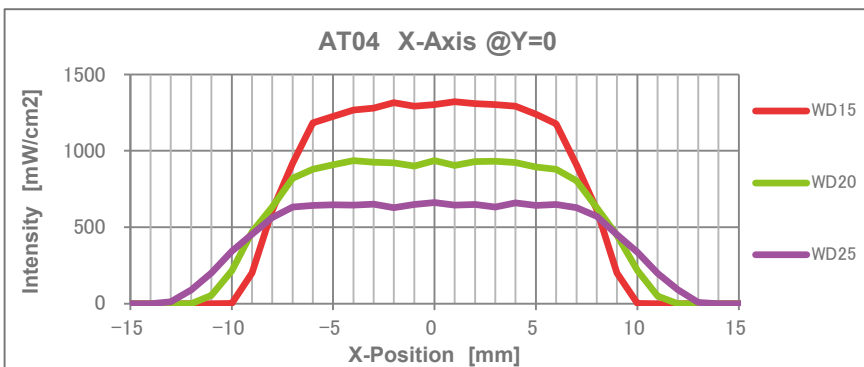

新產品 点光源UV-LED HEAD

AS Series

■ 特長

- ◆ 採用新型芯片、實現比以前的機型1.4倍的UV光強度 ※
- ◆ 採用高冷却能力的部品、實現高光強度照射安定性
- ◆ 備有可對應顧客的各種要求的多種鏡頭系列產品

■ 規格

AS01-365 / 385 / 405

外形尺寸	mm	Φ12 × 50 (HO-03~06L含鏡頭。不含安裝工具。)
付屬電纜線長度	m	2 (撓性電纜)
質量	g	約110 (HO-03~06LL含鏡頭。不含安裝工具)
冷却方式		自然空冷
波長	nm	365nm 385nm 405nm
推薦調光範圍	%	10-100

※AS-04L WD=15mm的產品目錄的比對值。鏡頭型號和工作距離的不同可導致和以前機型光度比較值的不同。

※關於外觀設計可能有變更。

AS Series

■ AS01-365/405 + 主要安裝鏡頭的光強度分布特性 ※波長365/405nm ※關於385nm強度、請尋問。

■ AT Series (鏡頭固定型) 主要型号的光強度分布特性 ※波長365/405nm ※關於385nm強度、請尋問。

※本資料記載の分布は実験模擬値、不是保証値。