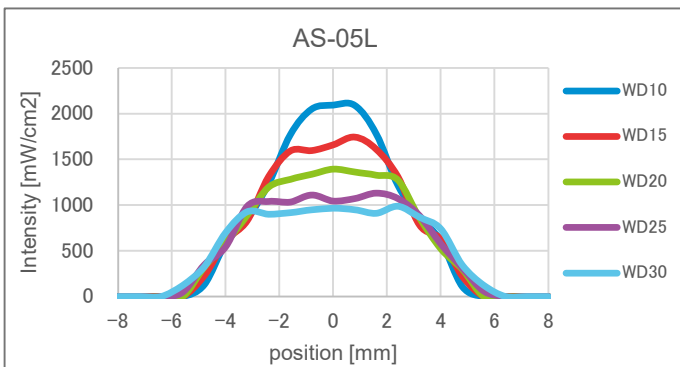

新產品 点光源UV-LED HEAD

AS Series

■ 特長

- ◆ 採用新型芯片、實現比以前的機型1.4倍的UV光強度 ※
- ◆ 採用高冷却能力的部品、實現高光強度照射安定性
- ◆ 備有可對應顧客的各種要求的多種鏡頭系列產品

■ 規格

AS01-365 / 385 / 405

外形尺寸	mm	Φ12 × 50 (HO-03~06L含鏡頭。不含安裝工具。)
付屬電纜線長度	m	2 (撓性電纜)
質量	g	約110 (HO-03~06LL含鏡頭。不含安裝工具)
冷却方式		自然空冷
波長	nm	365nm 385nm 405nm
推薦調光範圍	%	10-100

※AS-04L WD=15mm的產品目錄的比對值。鏡頭型號和工作距離的不同可導致和以前機型光度比較值的不同。

※關於外觀設計可能有變更。

AS Series

■ AS01-365/405 + 主要安裝鏡頭的光強度分布特性 ※波長365/405nm ※關於385nm強度、請尋問。

■ AT Series (鏡頭固定型) 主要型号的光強度分布特性 ※波長365/405nm ※關於385nm強度、請尋問。

※本資料記載の分布は実験模擬値、不是保証値。