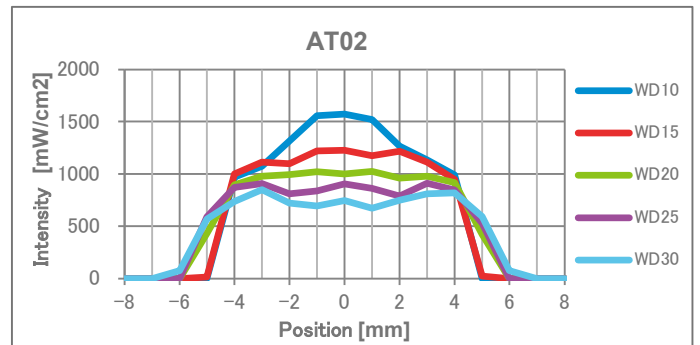

新產品 点光源UV-LED HEAD

AS Series

■ 特長

- ◆ 採用新型芯片、實現比以前的機型1.4倍的UV光強度 ※
- ◆ 採用高冷却能力的部品、實現高光強度照射安定性
- ◆ 備有可對應顧客的各種要求的多種鏡頭系列產品

■ 規格

AS01-365 / 385 / 405

外形尺寸	mm	Φ12 × 50 (HO-03~06L含鏡頭。不含安裝工具。)
付屬電纜線長度	m	2 (撓性電纜)
質量	g	約110 (HO-03~06LL含鏡頭。不含安裝工具)
冷却方式		自然空冷
波長	nm	365nm 385nm 405nm
推薦調光範圍	%	10-100

※AS-04L WD=15mm的產品目錄的比對值。鏡頭型號和工作距離的不同可導致和以前機型光度比較值的不同。

※關於外觀設計可能有變更。

AS Series

■ AS01-365/405 + 主要安裝鏡頭的光強度分布特性 ※波長365/405nm ※關於385nm強度、請尋問。

■ AT Series (鏡頭固定型) 主要型号的光強度分布特性 ※波長365/405nm ※關於385nm強度、請尋問。

※本資料記載の分布は実験模擬値、不是保証値。