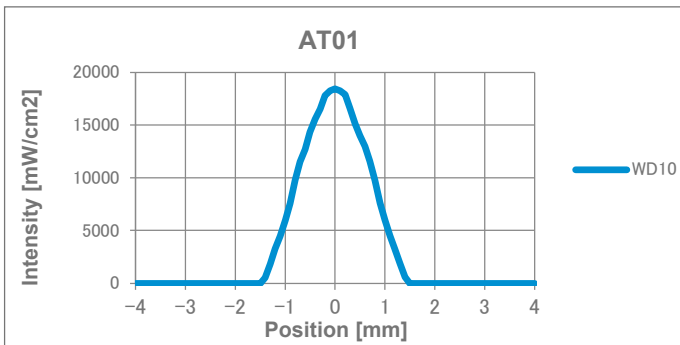

新產品 点光源UV-LED HEAD

AS Series

■ 特長

- ◆ 採用新型芯片、實現比以前的機型1.4倍的UV光強度 ※
- ◆ 採用高冷却能力的部品、實現高光強度照射安定性
- ◆ 備有可對應顧客的各種要求的多種鏡頭系列產品

■ 規格

AS01-365 / 385 / 405

外形尺寸	mm	Φ12 × 50 (HO-03~06L含鏡頭。不含安裝工具。)
付屬電纜線長度	m	2 (撓性電纜)
質量	g	約110 (HO-03~06LL含鏡頭。不含安裝工具)
冷却方式		自然空冷
波長	nm	365nm 385nm 405nm
推薦調光範圍	%	10-100

※AS-04L WD=15mm的產品目錄的比對值。鏡頭型號和工作距離的不同可導致和以前機型光度比較值的不同。

※關於外觀設計可能有變更。

AS Series

■ AS01-365/405 + 主要安裝鏡頭的光強度分布特性 ※波長365/405nm ※關於385nm強度、請尋問。

■ AT Series (鏡頭固定型) 主要型号的光強度分布特性 ※波長365/405nm ※關於385nm強度、請尋問。

※本資料記載の分布は実験模擬値、不是保証値。