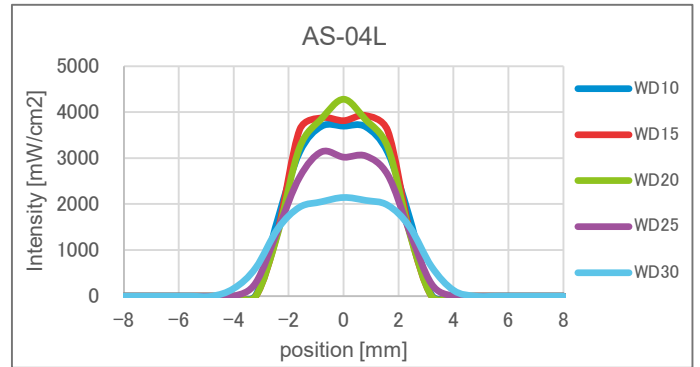

新產品 点光源UV-LED HEAD

AS Series

■ 特長

- ◆ 採用新型芯片、實現比以前的機型1.4倍的UV光強度 ※
- ◆ 採用高冷却能力的部品、實現高光強度照射安定性
- ◆ 備有可對應顧客的各種要求的多種鏡頭系列產品

■ 規格

AS01-365 / 385 / 405

外形尺寸	mm	Φ12 × 50 (HO-03~06L含鏡頭。不含安裝工具。)
付屬電纜線長度	m	2 (撓性電纜)
質量	g	約110 (HO-03~06LL含鏡頭。不含安裝工具)
冷却方式		自然空冷
波長	nm	365nm 385nm 405nm
推薦調光範圍	%	10-100

※AS-04L WD=15mm的產品目錄的比對值。鏡頭型號和工作距離的不同可導致和以前機型光度比較值的不同。

※關於外觀設計可能有變更。

AS Series

■ AS01-365/405 + 主要安裝鏡頭的光強度分布特性 ※波長365/405nm ※關於385nm強度、請尋問。

■ AT Series (鏡頭固定型) 主要型号的光強度分布特性 ※波長365/405nm ※關於385nm強度、請尋問。

※本資料記載の分布は実験模擬値、不是保証値。