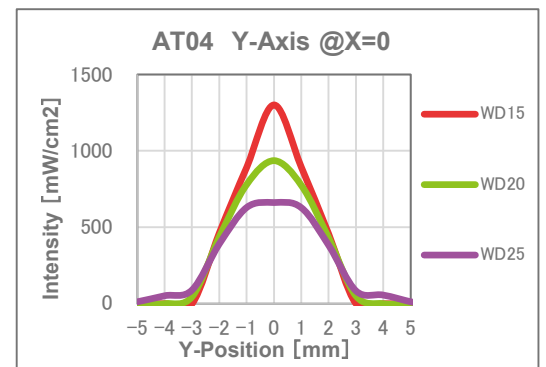

新產品 点光源UV-LED HEAD

AS Series

■ 特長

- ◆ 採用新型芯片、實現比以前的機型1.4倍的UV光強度 ※
- ◆ 採用高冷却能力的部品、實現高光強度照射安定性
- ◆ 備有可對應顧客的各種要求的多種鏡頭系列產品

■ 規格

AS01-365 / 385 / 405

外形尺寸	mm	Φ12 × 50 (HO-03~06L含鏡頭。不含安裝工具。)
付屬電纜線長度	m	2 (撓性電纜)
質量	g	約110 (HO-03~06LL含鏡頭。不含安裝工具)
冷却方式		自然空冷
波長	nm	365nm 385nm 405nm
推薦調光範圍	%	10-100

※AS-04L WD=15mm的產品目錄的比對值。鏡頭型號和工作距離的不同可導致和以前機型光度比較值的不同。

※關於外觀設計可能有變更。

AS Series

■ AS01-365/405 + 主要安裝鏡頭的光強度分布特性 ※波長365/405nm ※關於385nm強度、請尋問。

■ AT Series (鏡頭固定型) 主要型号的光強度分布特性 ※波長365/405nm ※關於385nm強度、請尋問。

※本資料記載の分布は実験模擬値、不是保証値。